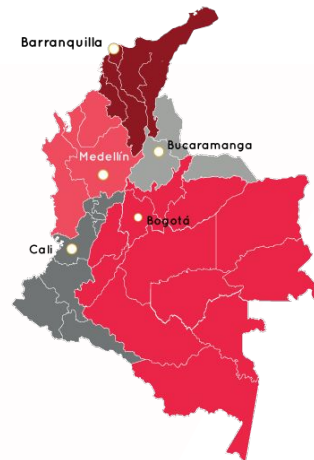

NUESTRA EXPERIENCIA

ATENCIÓN A NIVEL NACIONAL

REGIONAL SUR – CALI

Martha Liliana Herrera

Teléfono: +57 318 3399908

E-mail: martha.herrera@experiencia.co

REGIONAL NORORIENTE – BUCARAMANGA

Karen Díaz

Teléfono: +57 320 3427916

E-mail: karen.diaz@experiencia.co

REGIONAL OCCIDENTE –MEDELLIN

Olga Guerrero

Teléfono: +57 322 3662286

E-mail: olga.guerrero@experiencia.co

REGIONAL NORTE – BARRANQUILLA

Silvina Salas

Teléfono: +57 300 7088073

E-mail: silvina.salas@experiencia.co

- Regional Centro:
  Sede principal Bogotá.
- Regional Norte:
  Oficina principal en Barranquilla.
- Regional Sur:
  Oficina principal en Cali.
- Regional Occidente:
  Oficina principal en Medellín.
- Regional Nororiente:
  Oficina principal en Bucaramanga.

SEDE PRINCIPAL BOGOTÁ
Calle 163A No. 18A – 08 Barrio Toberin
Teléfono: 601 4322000 Ext. 322
karen.trujillo@experiencia.co
Línea de Cotización: 311 5371767

www.aseraseo.com